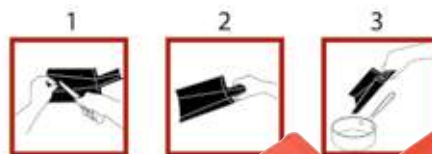

HL533085
Inner: Stainless Steel
1.4L

HL533088
A: 1300ml
B: 1000ml
C: 800ml

HL533090
Chopping Board
Size: 38cm x 20cm

HL533091
2 Layers

HL533092
3 Layers

HL533093

A: 4 Layers

B: 3 Layers

C: 2 Layers

HL533094

1300ml

HL533096

HL533098

Inner: Stainless Steel

700ml

HL533099